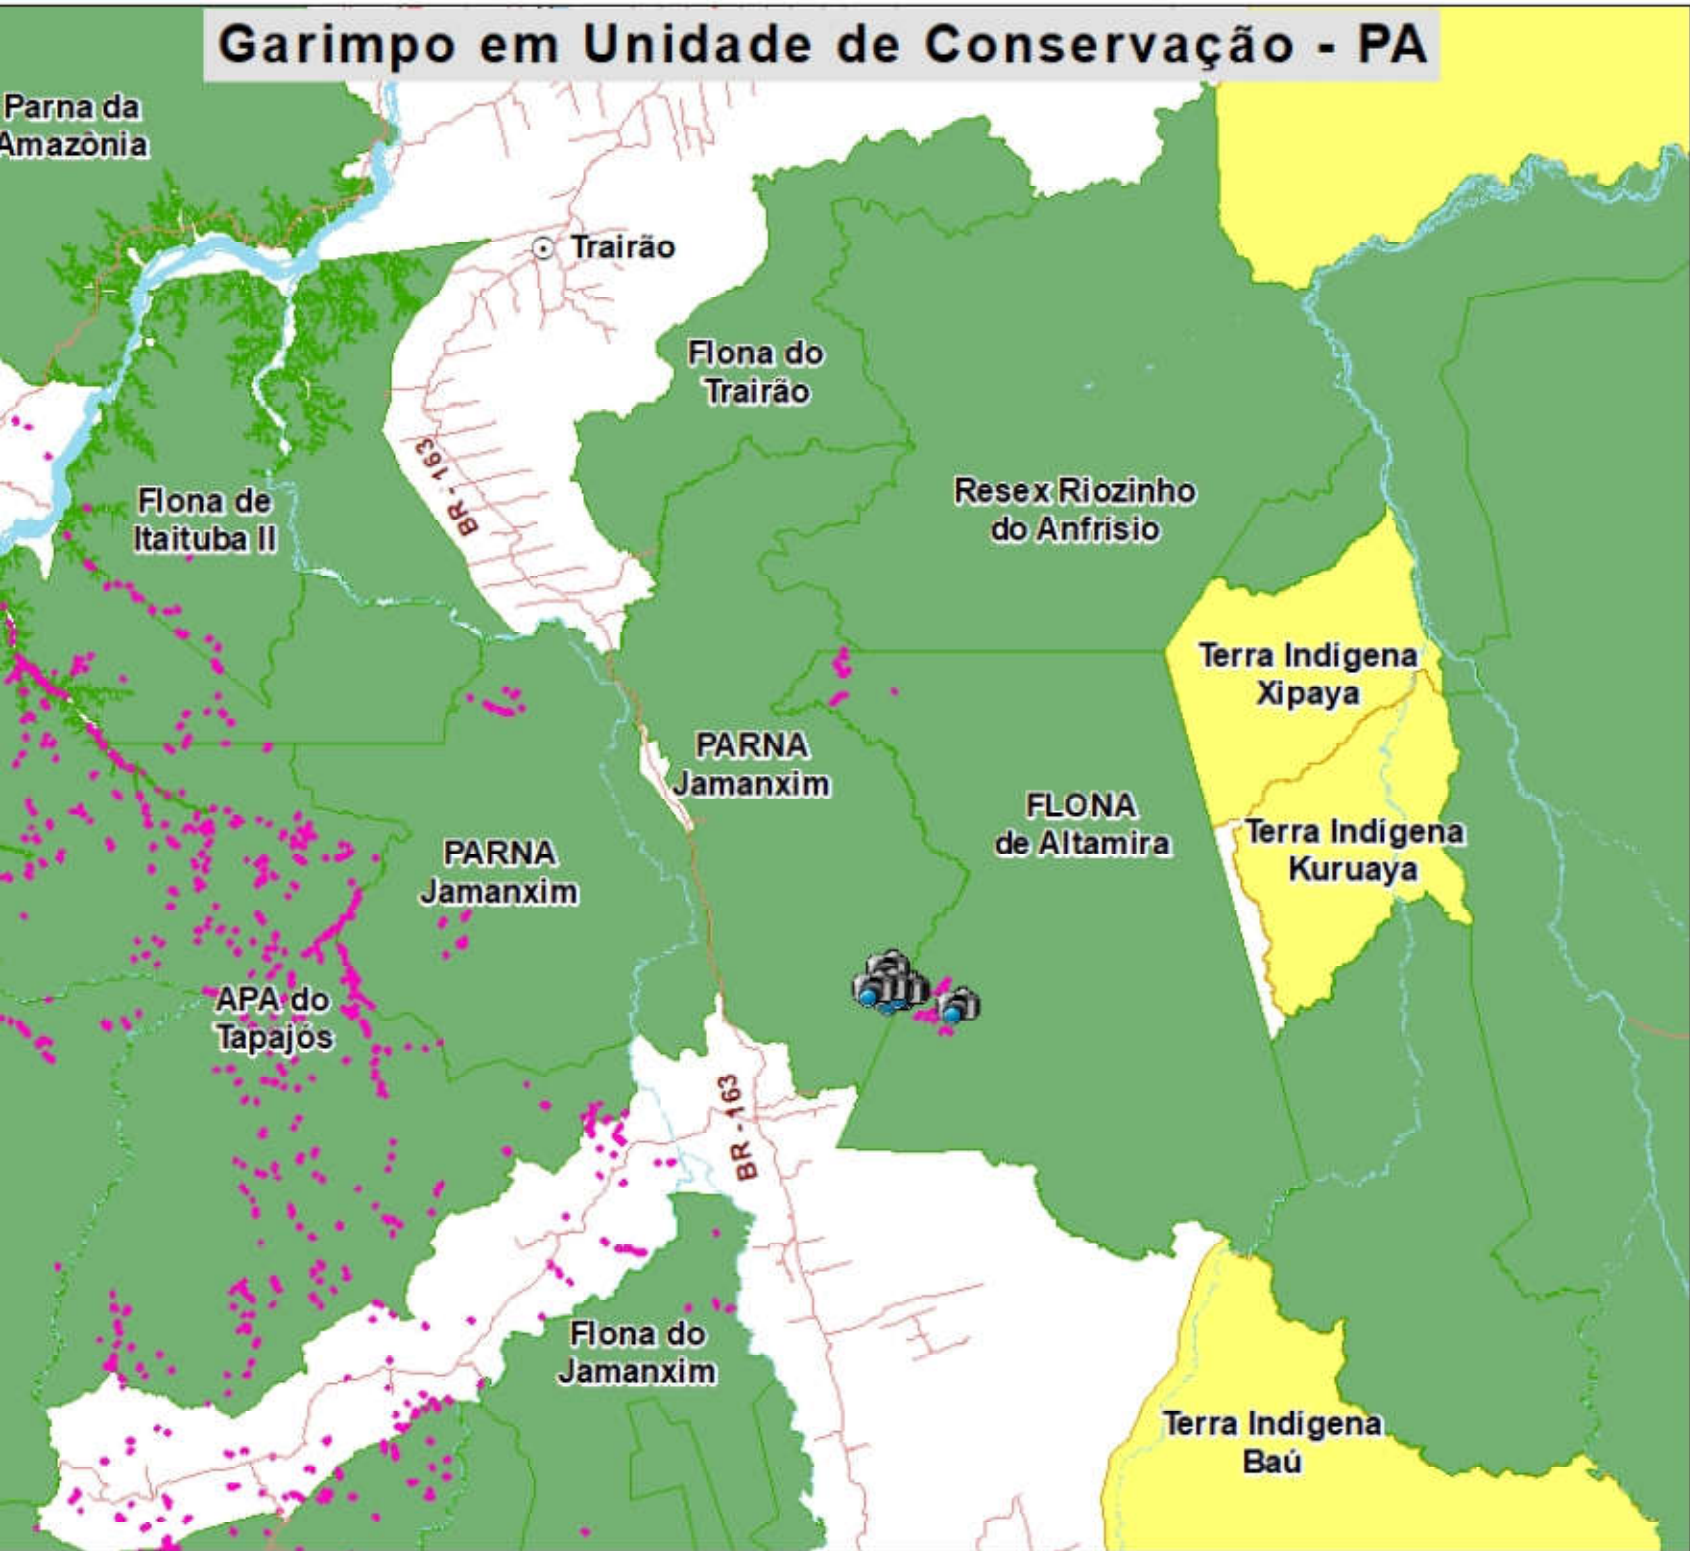

Garimpo em Unidade de Conservação - PA

Parna da Amazônia

GREENPEACE

- Município
- 📷 Registro aéreo
- Rodovia
- 🌊 Hidrografia
- Garimpo
- 🌿 Unidade de Conservação
- 🟡 Terra Indígena
- ▭ Estado